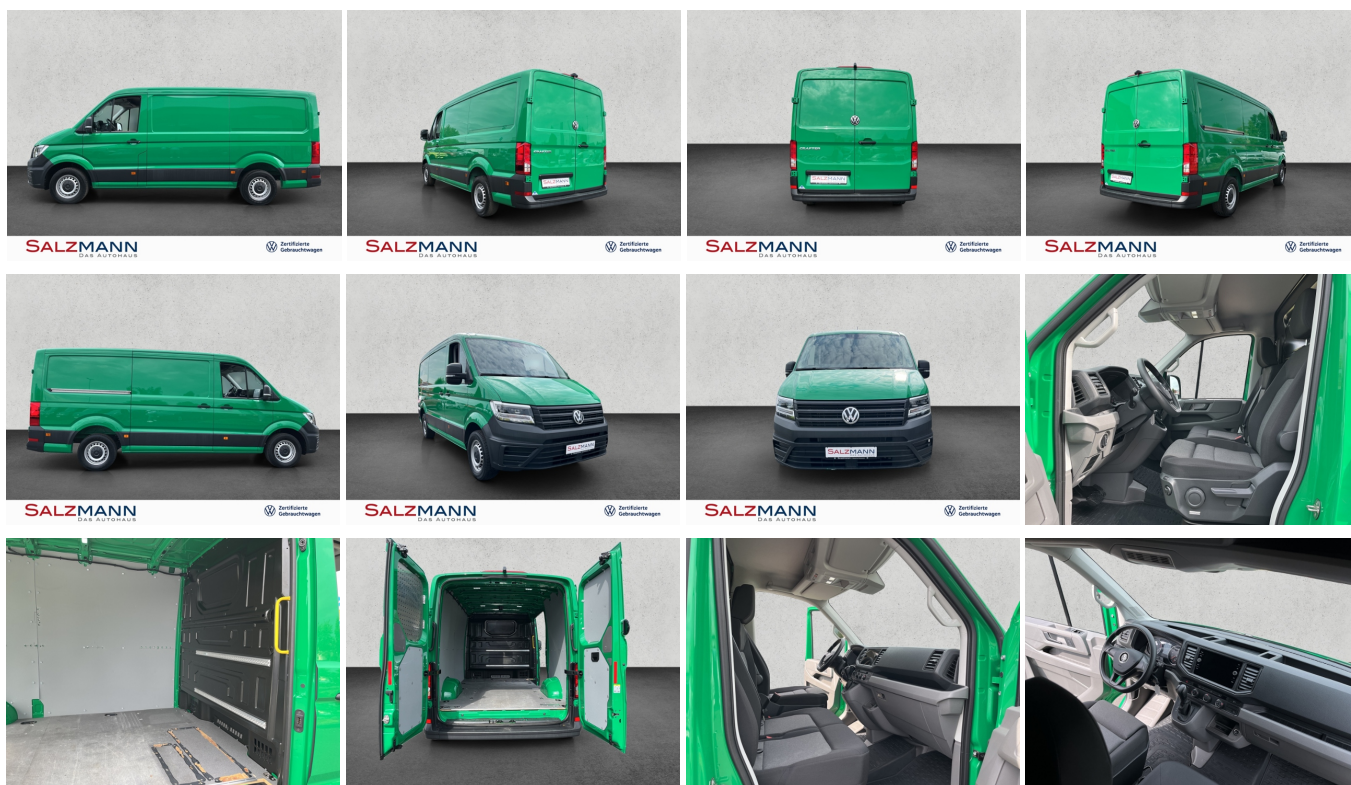

* Ehemaliger Neupreis (Unverbindliche Preisempfehlung des Herstellers am Tag der Erstzulassung)

Weitere Informationen zum Fahrzeug und Finanzierung finden Sie auf unserer Homepage