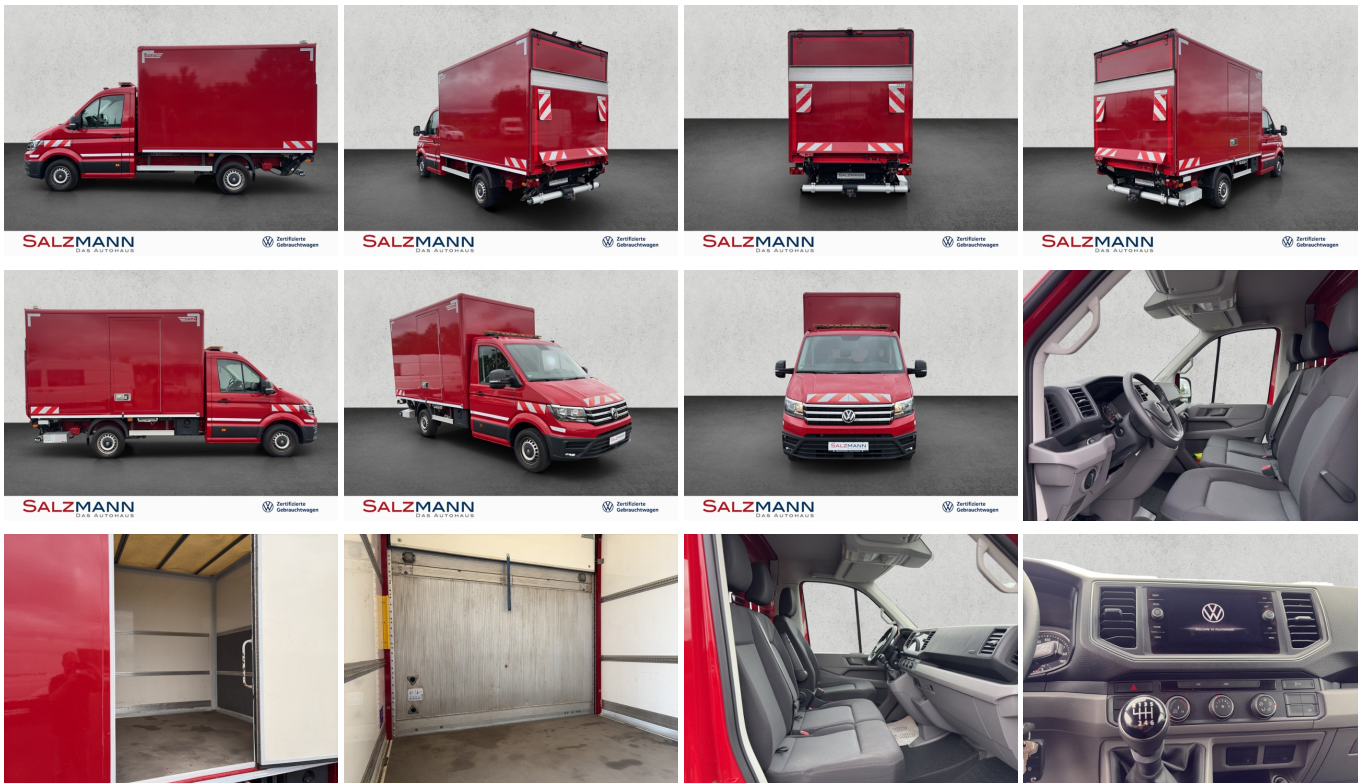

Fahrzeugausstattung

ABS	Android auto
Apple carplay	Berganfahrassistent
Bluetooth	Bordcomputer
CD Spieler	ESP
Fensterheber	Freisprecheinrichtung
Klimaautomatik	Klimaautomatik
Kurvenlicht	Navigationssystem
Nebelscheinwerfer	Notrufsystem
Pannenkitt	Qualitaetssiegel
Servolenkung	Sprachsteuerung
Start Stop Automatik	Tagfahrlicht
Touchscreen	Traktionskontrolle
Tuner oder Radio	USB
W-lan	Wegfahrsperr
Zentralverriegelung	dab-radio
elektrische Seitenspiegel	mp3 Schnittstelle