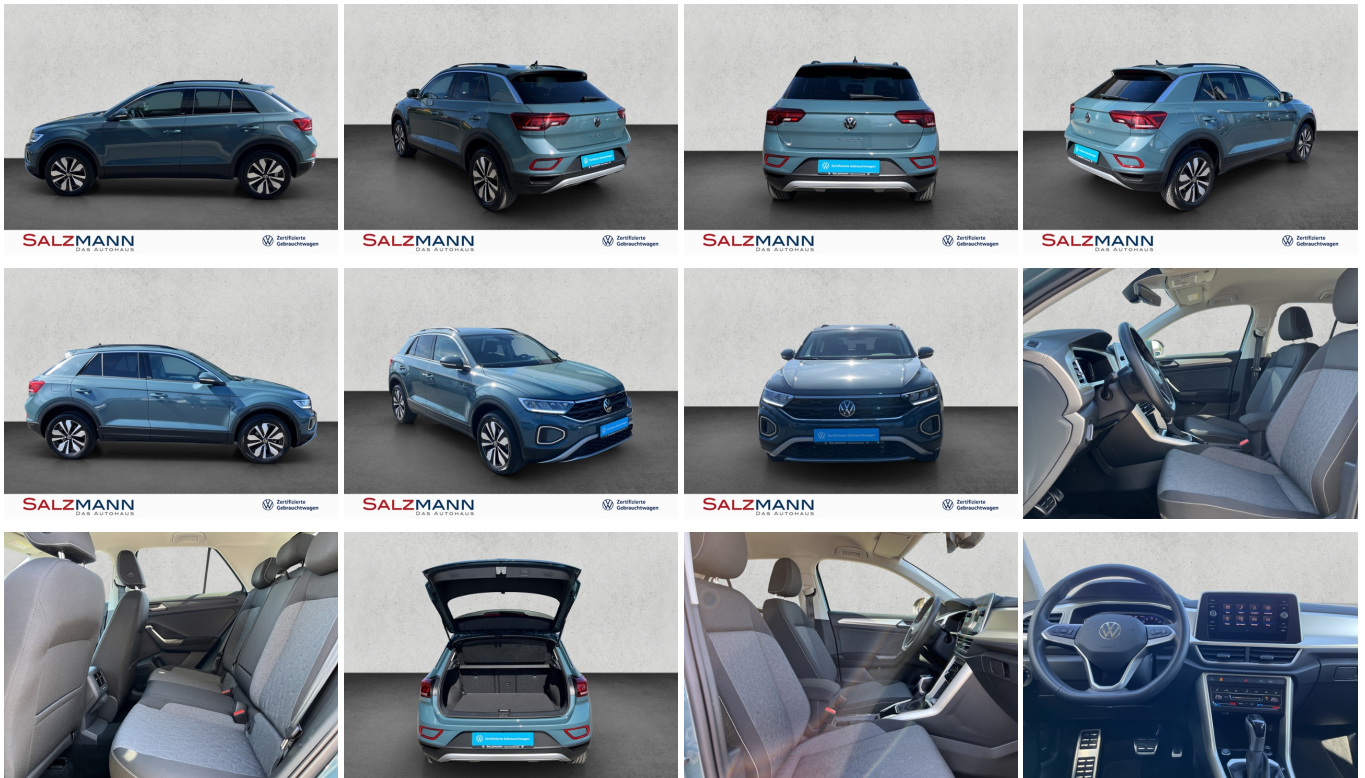

Fahrzeugausstattung

ABS	Alarmanlage
Android auto	Apple carplay
Berganfahrassistent	Bluetooth
Bordcomputer	Dachreling
ESP	Einparkhilfe
Einparkhilfe Kamera	Einparkhilfe Sensoren hinten
Einparkhilfe Sensoren vorne	Einparkhilfe selbstlenkendes System
Fensterheber	Fernlichtassistent
Freisprecheinrichtung	Innenspiegel automatisch abbl.
Kindersitzbefestigung	Klimaautomatik
Klimaautomatik	Klimaautomatik 2 zonen
Led-Scheinwerfer	Led-Tagfahrlicht
Leichtmetallfelgen	Lichtsensor
Metallic	Mittelarmlehne
Müdigkeitswarnsystem	Navigationssystem
Notbremsassistent	Notrufsystem
Pannenkitt	Qualitaetsiegel
Regensensor	Reifendruckkontrollsystem
Servolenkung	Sitzheizung
Sprachsteuerung	Spurhalteassistent
Start Stop Automatik	Tagfahrlicht
Touchscreen	Traktionskontrolle
Tuner oder Radio	USB
Verkehrszeichenerkennung	Wegfahrsperr
Zentralverriegelung	ambientes Licht
blendfreies fernlicht (matrix)	dab-radio
elektrische Seitenspiegel	mp3 Schnittstelle
schlüssellose Zentralsverriegelung	volldigitales Kombiinstrument