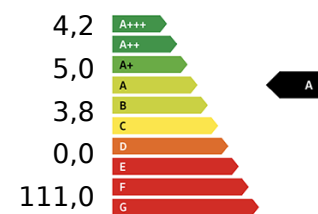

Kraftstoffverbrauch **

Verbrauch kombiniert in l/100km**

Verbrauch innerorts in l/100km**

Verbrauch außerorts in l/100km**

Stromverbrauch in kWh/100km (kombiniert)**

CO₂-Emission in g/km**

CO₂Schadstoffklasse

Energieeffizienzklasse **

Euro6

A

Auf der Grundlage der gemessenen
CO₂-Emission unter Berücksichtigung
der Masse des Fahrzeugs ermittelt.

(Grün)

Umweltplakette **

Fahrzeugausstattung

| | |
|--------------------------------|------------------------------|
| ABS | Abstandstempomat |
| Berganfahrassistent | Bluetooth |
| ESP | Einparkhilfe |
| Einparkhilfe Kamera | Einparkhilfe Sensoren hinten |
| Einparkhilfe Sensoren vorne | Fensterheber |
| Fernlichtassistent | Freisprecheinrichtung |
| Innenspiegel automatisch abbl. | Klimaautomatik |
| Klimaautomatik | Klimaautomatik 2 zonen |
| Kurvenlicht | Led-Scheinwerfer |
| Led-Tagfahrlicht | Lederlenkrad |
| Leichtmetallfelgen | Lichtsensor |
| Lordosenstütze | Metallic |
| Mittelarmlehne | Multifunktionslenkrad |
| Musikstreaming integriert | Müdigkeitssystem |
| Navigationssystem | Nebelscheinwerfer |
| Nichtraucher Fahrzeug | Notbremsassistent |
| Notrufsystem | Qualitätsiegel |
| Raucherpaket | Regensensor |
| Reifendruckkontrollsystem | Reserverad |
| Servolenkung | Sitzheizung |
| Sprachsteuerung | Spurhalteassistent |
| Spurwechselassistent | Start Stop Automatik |
| Tagfahrlicht | Tempomat |
| Touchscreen | Traktionskontrolle |
| Tuner oder Radio | USB |
| Verkehrszeichenerkennung | Wegfahrsperrung |
| Winterpaket | Zentralverriegelung |
| dab-radio | elektrische Heckklappe |
| elektrische Seitenspiegel | mp3 Schnittstelle |