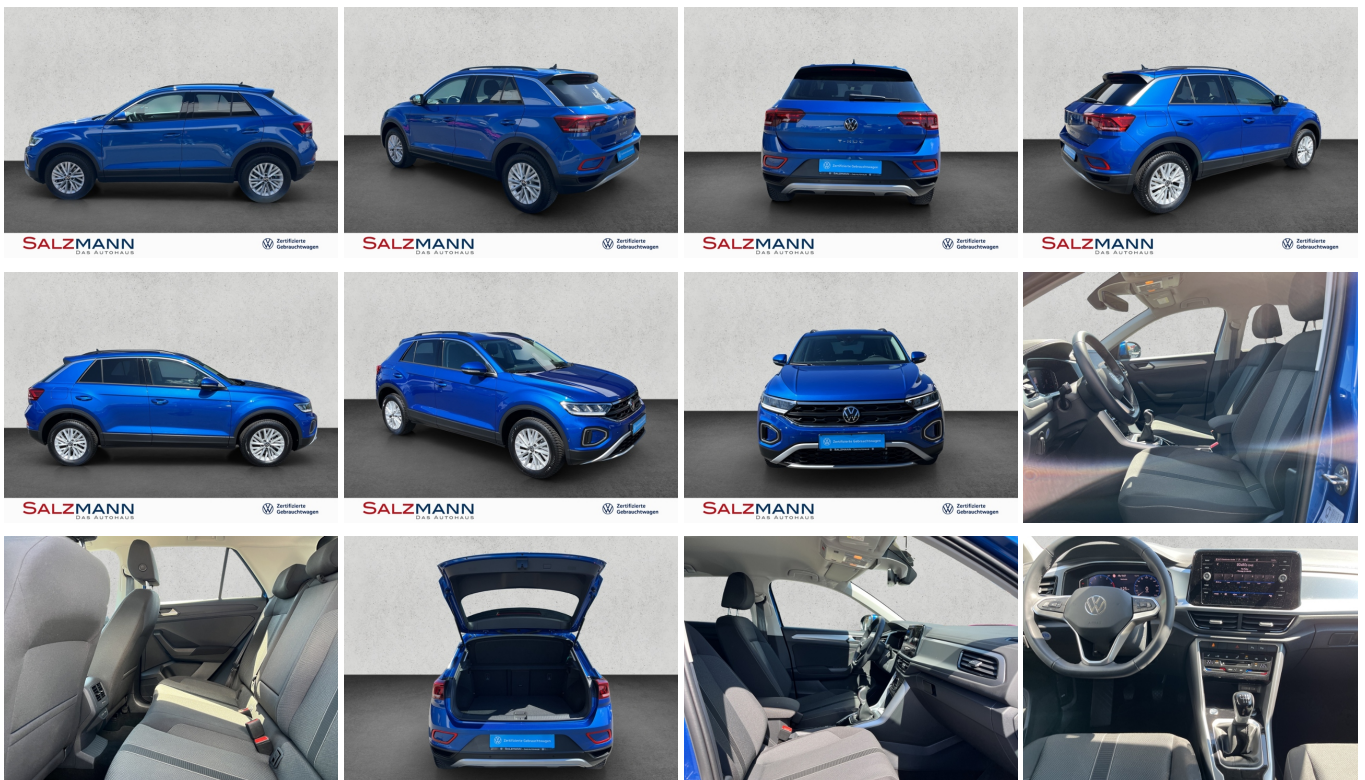

Fahrzeugausstattung

ABS	Alarmanlage
Android auto	Apple carplay
Berganfahrassistent	Bluetooth
Bordcomputer	Dachreling
ESP	Einparkhilfe
Einparkhilfe Kamera	Einparkhilfe Sensoren hinten
Einparkhilfe Sensoren vorne	Einparkhilfe selbstlenkendes System
Fensterheber	Freisprecheinrichtung
Innenspiegel automatisch abbl.	Kindersitzbefestigung
Klimaautomatik	Klimaautomatik
Klimaautomatik 2 zonen	Led-Scheinwerfer
Led-Tagfahrlicht	Lederlenkrad
Leichtmetallfelgen	Lichtsensor
Metallic	Mittelarmlehne
Multifunktionslenkrad	Musikstreaming integriert
Müdigkeitswarnsystem	Navigationssystem
Notbremsassistent	Notrufsystem
Pannenkitt	Qualitaetssiegel
Regensensor	Reifen-allwetterreifen
Reifendruckkontrollsystem	Servolenkung
Sitzheizung	Sprachsteuerung
Spurhalteassistent	Start Stop Automatik
Tagfahrlicht	Touchscreen
Traktionskontrolle	Tuner oder Radio
USB	Verkehrszeichenerkennung
W-lan	Wegfahrsperr
Winterpaket	Zentralverriegelung
dab-radio	elektrische Seitenspiegel
induktionsladen Smartphones	mp3 Schnittstelle
schlüssellose Zentralsverriegelung	volldigitales Kombiinstrument