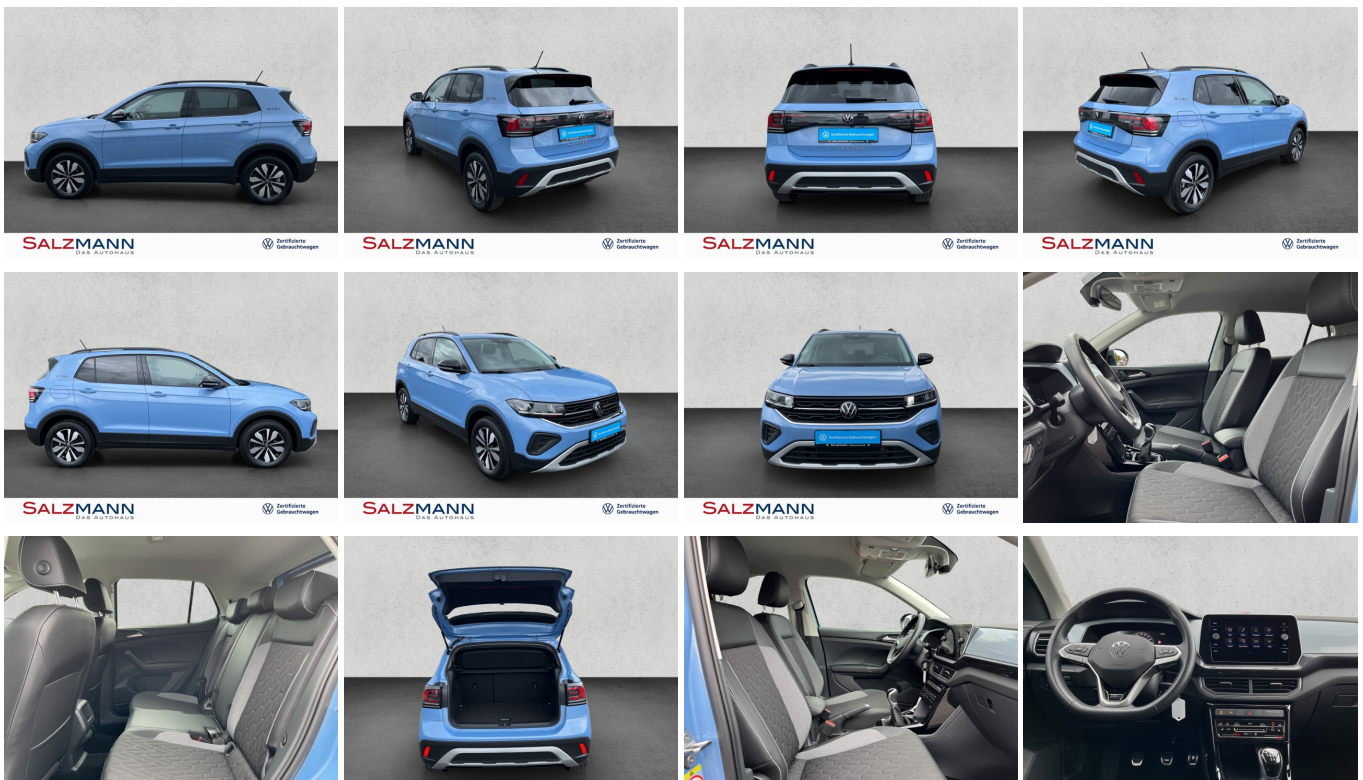

Fahrzeugausstattung

ABS	Abstandstempomat
Android auto	Apple carplay
Berganfahrassistent	Bluetooth
Bordcomputer	Dachreling
ESP	Einparkhilfe
Einparkhilfe Kamera	Einparkhilfe Sensoren hinten
Einparkhilfe Sensoren vorne	Fensterheber
Fernlichtassistent	Freisprecheinrichtung
Geschwindigkeitsbegrenzungsanlage	Innenspiegel automatisch abbl.
Isofix Beifahrer	Kindersitzbefestigung
Klimaautomatik	Klimaautomatik
Klimaautomatik 2 zonen	Led-Scheinwerfer
Led-Tagfahrlicht	Lederlenkrad
Leichtmetallfelgen	Lichtsensor
Metallic	Mittelarmlehne
Multifunktionslenkrad	Müdigkeitssystem
Notbremsassistent	Notrufsystem
Pannenkitt	Qualitaetssiegel
Regensensor	Reifendruckkontrollsystem
Reserverad	Servolenkung
Sitzheizung	Spurhalteassistent
Start Stop Automatik	Tagfahrlicht
Tempomat	Traktionskontrolle
Tuner oder Radio	USB
Verkehrszeichenerkennung	Wegfahrsperr
Zentralverriegelung	ambientes Licht
blendfreies fernlicht (matrix)	dab-radio
elektrische Seitenspiegel	induktionsladen Smartphones
mp3 Schnittstelle	umklappbarer Beifahrersitz
volldigitales Kombiinstrument