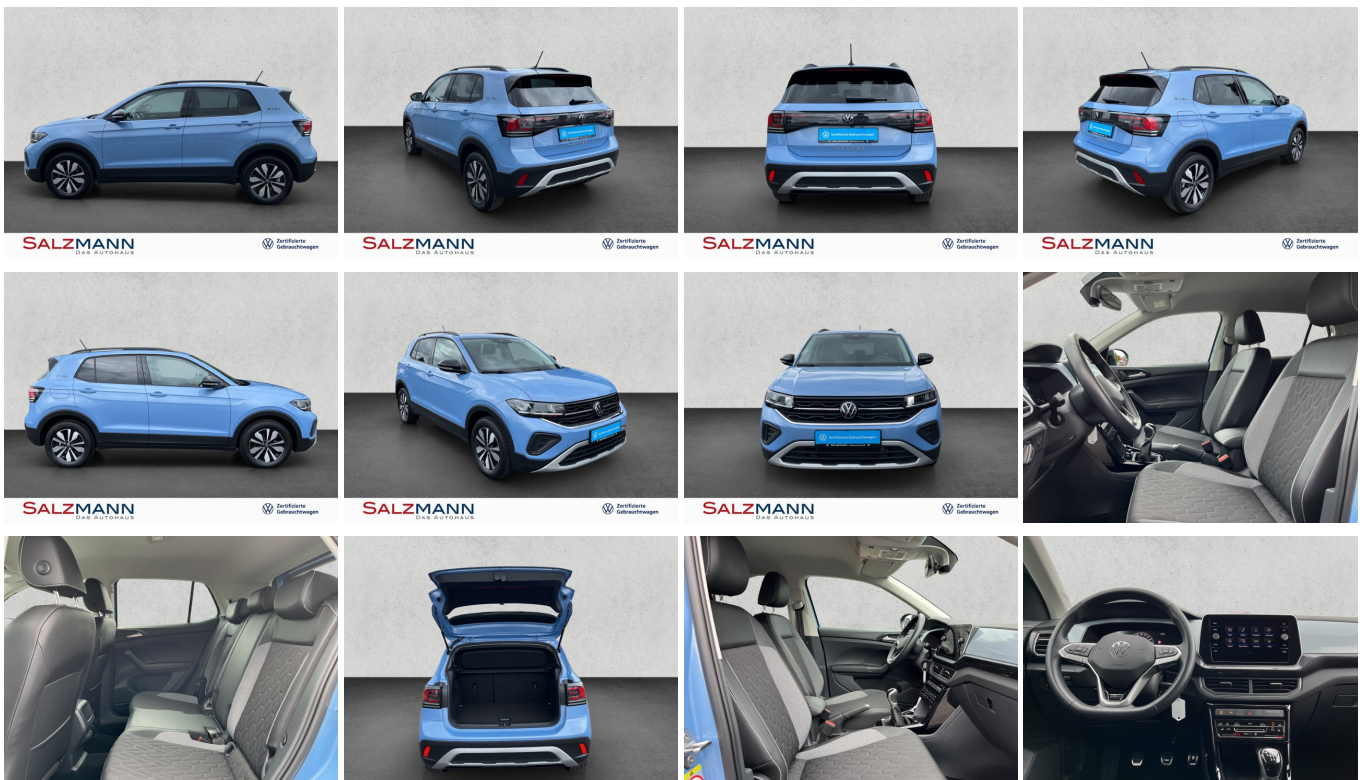

Fahrzeugausstattung

ABS	Abstandstempomat
Android auto	Apple carplay
Berganfahrassistent	Bluetooth
Bordcomputer	Dachreling
ESP	Einparkhilfe
Einparkhilfe Kamera	Einparkhilfe Sensoren hinten
Einparkhilfe Sensoren vorne	Fensterheber
Fernlichtassistent	Freisprecheinrichtung
Geschwindigkeitsbegrenzungsanlage	Innenspiegel automatisch abbl.
Isofix Beifahrer	Kindersitzbefestigung
Klimaautomatik	Klimaautomatik
Klimaautomatik 2 zonen	Led-Scheinwerfer
Led-Tagfahrlicht	Lederlenkrad
Leichtmetallfelgen	Lichtsensor
Metallic	Mittelarmlehne
Multifunktionslenkrad	Müdigkeitswarnsystem
Notbremsassistent	Notrufsystem
Pannenkitt	Qualitaetssiegel
Regensensor	Reifendruckkontrollsystem
Reserverad	Servolenkung
Sitzheizung	Spurhalteassistent
Start Stop Automatik	Tagfahrlicht
Tempomat	Traktionskontrolle
Tuner oder Radio	USB
Verkehrszeichenerkennung	Wegfahrsperr
Zentralverriegelung	ambientes Licht
blendfreies fernlicht (matrix)	dab-radio
elektrische Seitenspiegel	induktionsladen Smartphones
mp3 Schnittstelle	umklappbarer Beifahrersitz
volldigitales Kombiinstrument