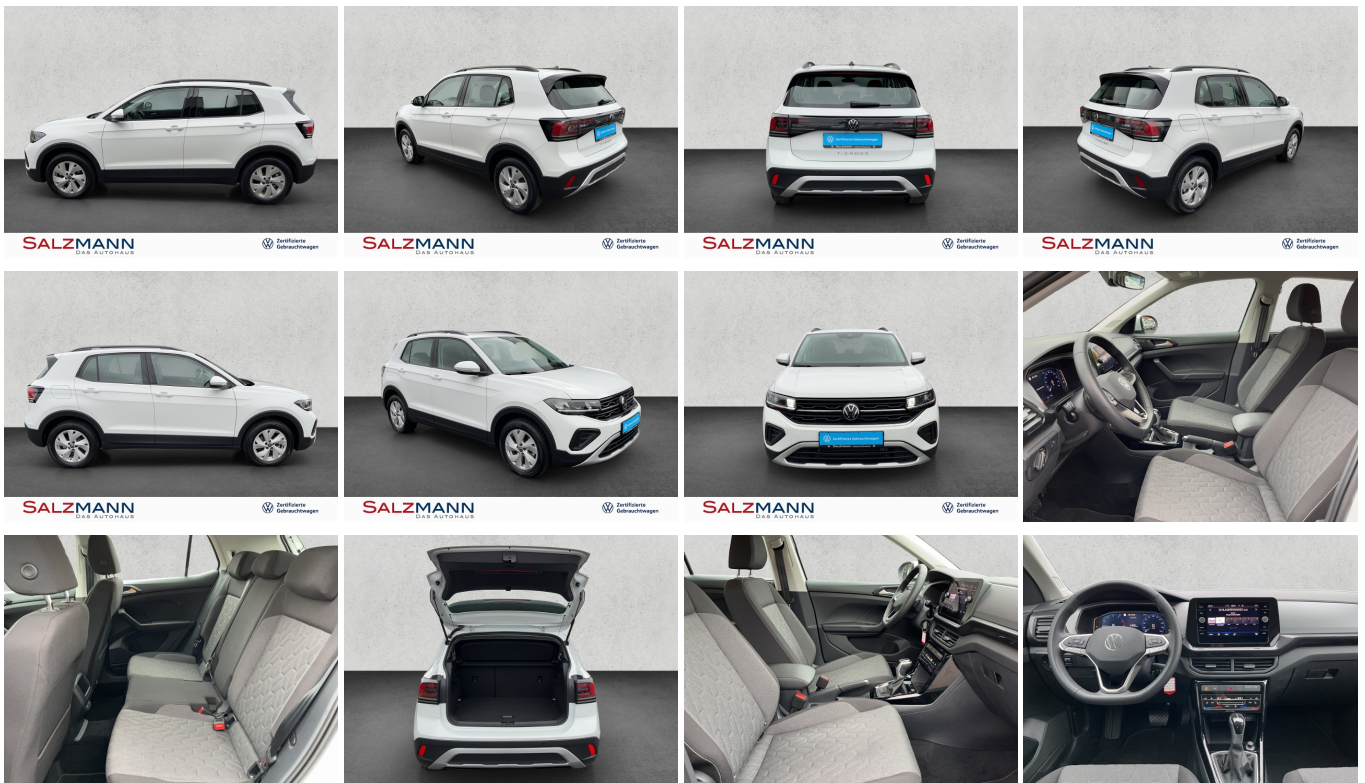

Fahrzeugausstattung

ABS	Abstandstempomat
Android auto	Apple carplay
Berganfahrassistent	Bluetooth
Dachreling	ESP
Einparkhilfe	Einparkhilfe Kamera
Einparkhilfe Sensoren hinten	Einparkhilfe Sensoren vorne
Fensterheber	Freisprecheinrichtung
Geschwindigkeitsbegrenzungsanlage	Isofix Beifahrer
Kindersitzbefestigung	Klimaautomatik
Klimaautomatik	Klimaautomatik 2 zonen
Led-Scheinwerfer	Led-Tagfahrlicht
Lederlenkrad	Leichtmetallfelgen
Lichtsensor	Mittelarmlehne
Multifunktionslenkrad	Müdigkeitswarnsystem
Notbremsassistent	Notrufsystem
Pannenkitt	Qualitaetssiegel
Reifendruckkontrollsystem	Schaltwippen
Servolenkung	Spurhalteassistent
Start Stop Automatik	Tagfahrlicht
Tempomat	Traktionskontrolle
Tuner oder Radio	USB
Verkehrszeichenerkennung	Wegfahrsperr
Zentralverriegelung	dab-radio
elektrische Seitenspiegel	mp3 Schnittstelle
umklappbarer Beifahrersitz	volldigitales Kombiinstrument