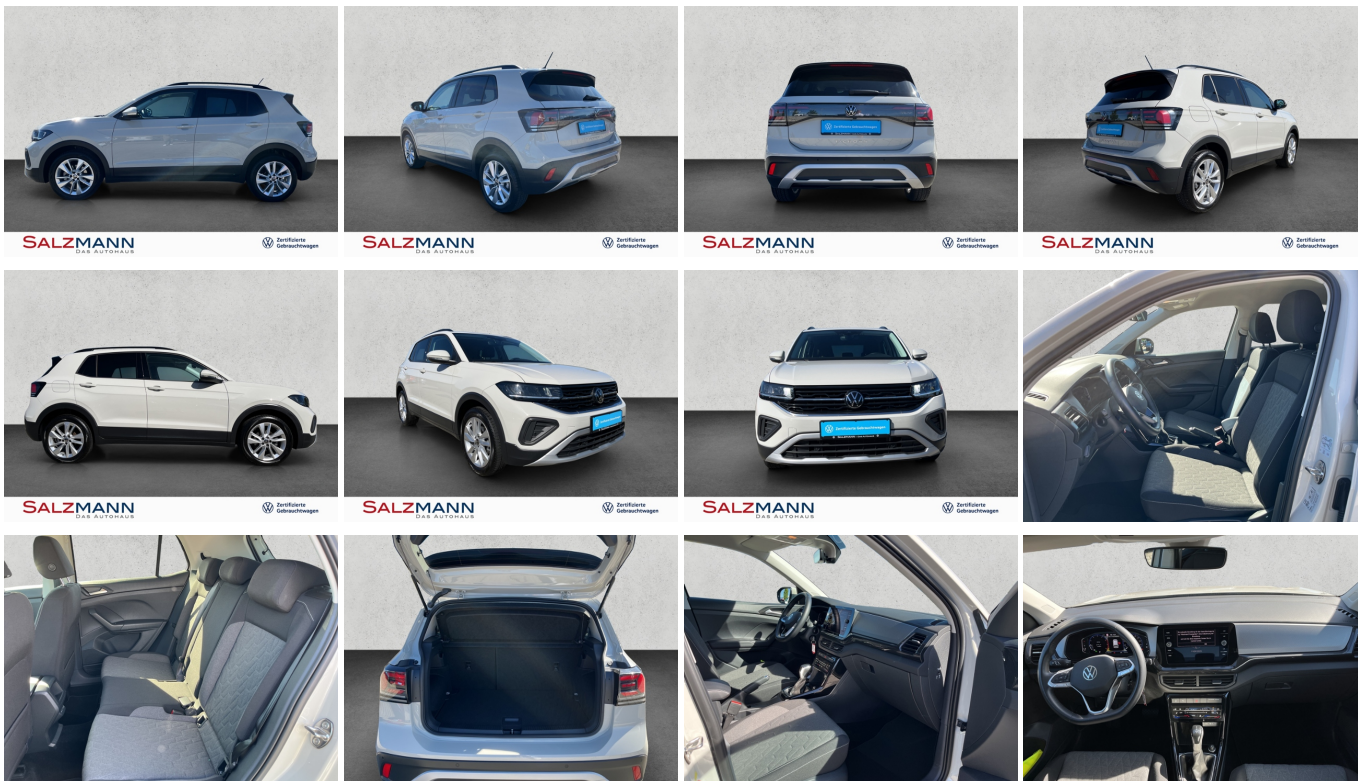

Fahrzeugausstattung

ABS	Abstandstempomat
Android auto	Anhaengerkupplung
Anhaengerkupplung abnehmbar	Apple carplay
Berganfahrassistent	Bluetooth
Bordcomputer	Dachreling
ESP	Einparkhilfe
Einparkhilfe Kamera	Einparkhilfe Sensoren hinten
Einparkhilfe Sensoren vorne	Fensterheber
Freisprecheinrichtung	Geschwindigkeitsbegrenzungsanlage
Isofix Beifahrer	Kindersitzbefestigung
Klimaautomatik	Klimaautomatik
Klimaautomatik 2 zonen	Led-Scheinwerfer
Led-Tagfahrlicht	Lederlenkrad
Leichtmetallfelgen	Lichtsensor
Mittelarmlehne	Multifunktionslenkrad
Muendigkeitssystem	Notbremsassistent
Notrufsystem	Pannenkitt
Qualitaetssiegel	Reifendruckkontrollsystem
Schaltwippen	Servolenkung
Spurhalteassistent	Start Stop Automatik
Tagfahrlicht	Tempomat
Traktionskontrolle	Tuner oder Radio
USB	Verkehrszeichenerkennung
Wegfahrsperr	Zentralverriegelung
dab-radio	elektrische Seitenspiegel
induktionsladen Smartphones	mp3 Schnittstelle
umklappbarer Beifahrersitz	volldigitales Kombiinstrument