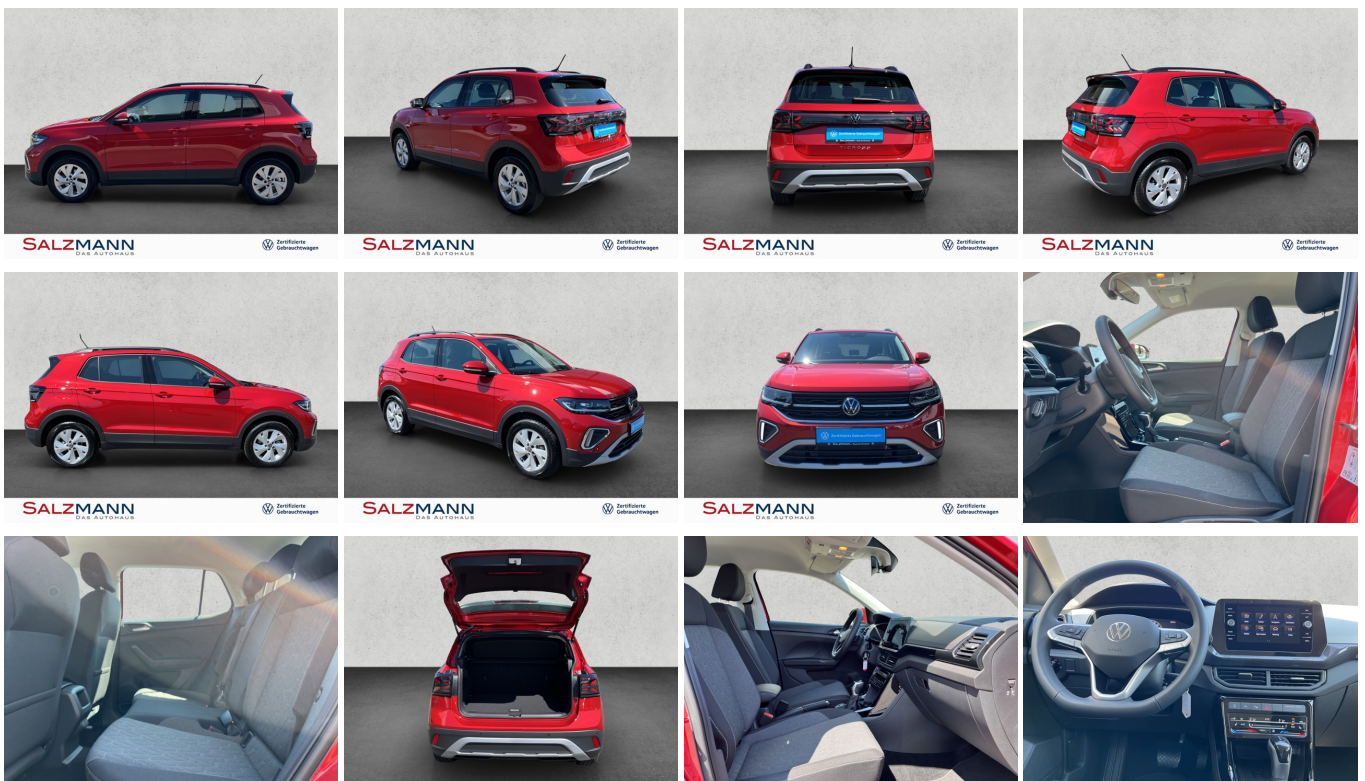

Fahrzeugausstattung

ABS	Abstandstempomat
Android auto	Apple carplay
Berganfahrassistent	Bluetooth
Bordcomputer	Dachreling
ESP	Einparkhilfe
Einparkhilfe Kamera	Einparkhilfe Sensoren hinten
Einparkhilfe Sensoren vorne	Einparkhilfe selbstlenkendes System
Fensterheber	Fernlichtassistent
Freisprecheinrichtung	Geschwindigkeitsbegrenzungsanlage
Isofix Beifahrer	Kindersitzbefestigung
Klimaautomatik	Klimaautomatik
Klimaautomatik 2 zonen	Kurvenlicht
Led-Scheinwerfer	Led-Tagfahrlicht
Lederlenkrad	Leichtmetallfelgen
Lichtsensor	Metallic
Mittelarmlehne	Multifunktionslenkrad
Müdigkeitssystem	Notbremsassistent
Notrufsystem	Pannenkitt
Qualitätsiegel	Reifendruckkontrollsystem
Schaltwippen	Servolenkung
Spurhalteassistent	Spurwechselassistent
Start Stop Automatik	Tagfahrlicht
Tempomat	Traktionskontrolle
Tuner oder Radio	USB
Verkehrszeichenerkennung	Wegfahrsperr
Zentralverriegelung	blendfreies fernlicht (matrix)
dab-radio	elektrische Seitenspiegel
induktionsladen Smartphones	mp3 Schnittstelle
umklappbarer Beifahrersitz	volldigitales Kombiinstrument