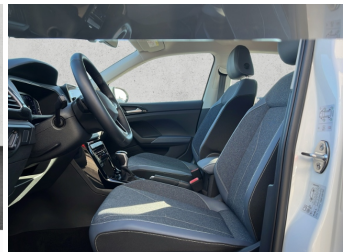

Fahrzeugausstattung

ABS	Abstandstempomat
Alarmanlage	Android auto
Apple carplay	Berganfahrassistent
Bluetooth	Bordcomputer
Dachreling	ESP
Einparkhilfe	Einparkhilfe Kamera
Einparkhilfe Sensoren hinten	Einparkhilfe Sensoren vorne
Fensterheber	Fernlichtassistent
Freisprecheinrichtung	Geschwindigkeitsbegrenzungsanlage
Isofix Beifahrer	Kindersitzbefestigung
Klimaautomatik	Klimaautomatik
Klimaautomatik 2 zonen	Kurvenlicht
Led-Scheinwerfer	Led-Tagfahrlicht
Lederlenkrad	Leichtmetallfelgen
Lichtsensor	Lordosenstütze
Mittelarmlehne	Multifunktionslenkrad
Müdigkeitssystem	Notbremsassistent
Notrufsystem	Pannenkitt
Qualitätsiegel	Reifendruckkontrollsystem
Schaltwippen	Servolenkung
Sitzheizung	Sportsitze
Spurhalteassistent	Start Stop Automatik
Tagfahrlicht	Tempomat
Traktionskontrolle	Tuner oder Radio
USB	Verkehrszeichenerkennung
Wegfahrsperr	Zentralverriegelung
ambientes Licht	blendfreies fernlicht (matrix)
dab-radio	elektrische Seitenspiegel
induktionsladen Smartphones	mp3 Schnittstelle
schlüssellose Zentralsverriegelung	umklappbarer Beifahrersitz
volldigitales Kombiinstrument	

SALZMANN
DAS AUTOHAUS

SALZMANN
DAS AUTOHAUS

SALZMANN
DAS AUTOHAUS

SALZMANN
DAS AUTOHAUS

SALZMANN
DAS AUTOHAUS

SALZMANN
DAS AUTOHAUS

SALZMANN
DAS AUTOHAUS