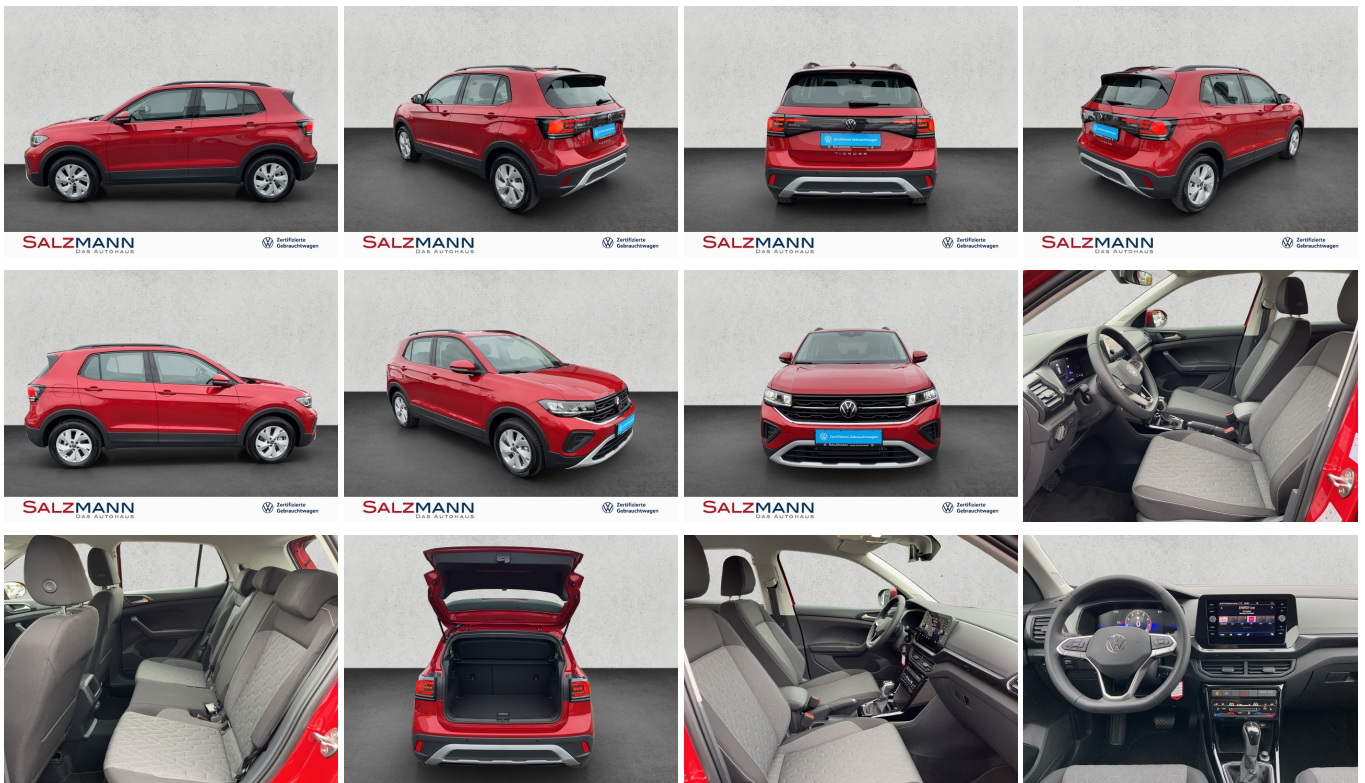

Fahrzeugausstattung

ABS	Abstandstempomat
Android auto	Apple carplay
Berganfahrassistent	Bluetooth
Dachreling	ESP
Einparkhilfe	Einparkhilfe Kamera
Einparkhilfe Sensoren hinten	Einparkhilfe Sensoren vorne
Fensterheber	Fernlichtassistent
Freisprecheinrichtung	Geschwindigkeitsbegrenzungsanlage
Innenspiegel automatisch abbl.	Isofix Beifahrer
Kindersitzbefestigung	Klimaautomatik
Klimaautomatik	Klimaautomatik 2 zonen
Led-Scheinwerfer	Led-Tagfahrlicht
Lederlenkrad	Leichtmetallfelgen
Lichtsensoren	Metallic
Mittelarmlehne	Multifunktionslenkrad
Müdigkeitssystem	Notbremsassistent
Notrufsystem	Pannenkitt
Qualitätsiegel	Regensensor
Reifendruckkontrollsystem	Schaltwippen
Servolenkung	Spurhalteassistent
Start Stop Automatik	Tagfahrlicht
Tempomat	Traktionskontrolle
Tuner oder Radio	USB
Verkehrszeichenerkennung	Wegfahrsperr
Zentralverriegelung	dab-radio
elektrische Seitenspiegel	mp3 Schnittstelle
umklappbarer Beifahrersitz	volldigitales Kombiinstrument