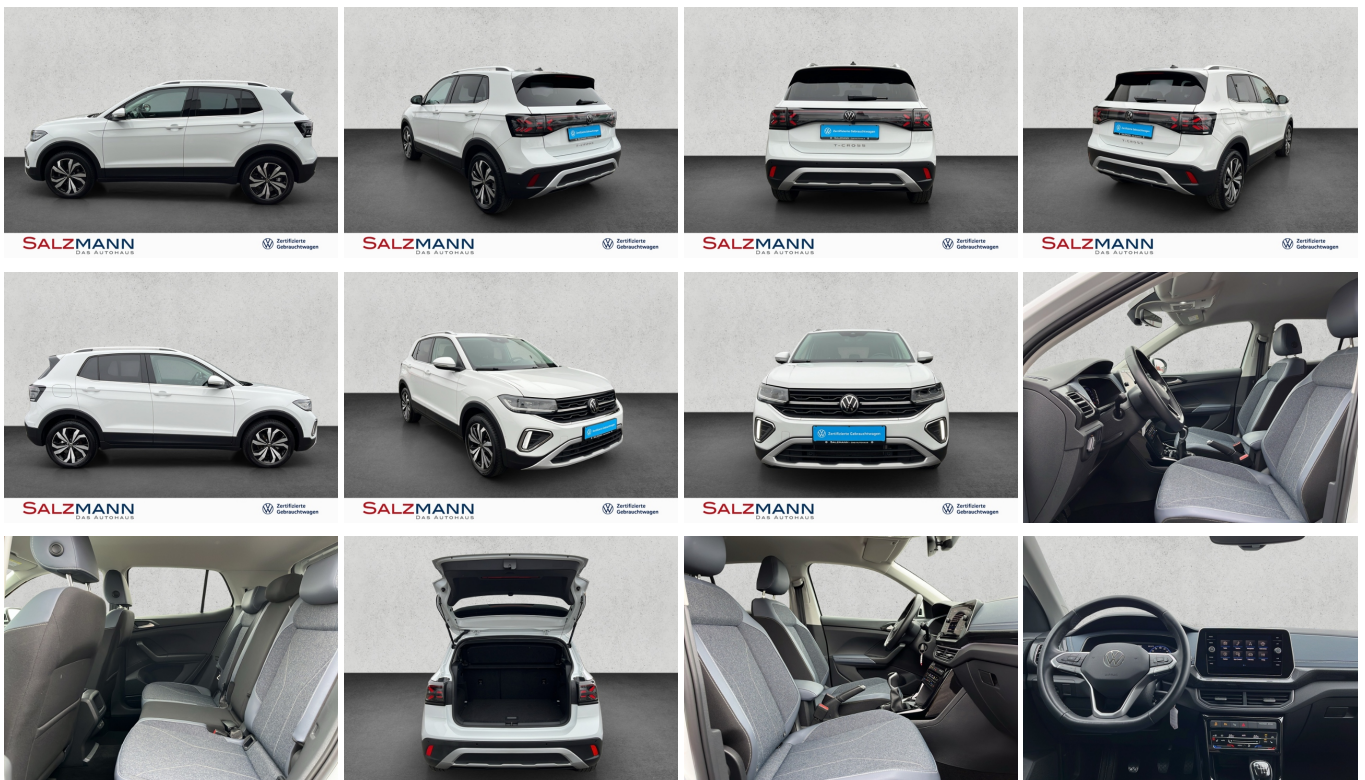

Fahrzeugausstattung

ABS	Abstandstempomat
Android auto	Apple carplay
Berganfahrassistent	Bluetooth
Bordcomputer	Dachreling
ESP	Einparkhilfe
Einparkhilfe Kamera	Einparkhilfe Sensoren hinten
Einparkhilfe Sensoren vorne	Einparkhilfe selbstlenkendes System
Fensterheber	Fernlichtassistent
Freisprecheinrichtung	Geschwindigkeitsbegrenzungsanlage
Isofix Beifahrer	Kindersitzbefestigung
Klimaautomatik	Klimaautomatik
Klimaautomatik 2 zonen	Kurvenlicht
Led-Scheinwerfer	Led-Tagfahrlicht
Lederlenkrad	Leichtmetallfelgen
Lichtsensor	Lordosenstütze
Mittelarmlehne	Multifunktionslenkrad
Müdigkeitswarnsystem	Notbremsassistent
Notrufsystem	Pannenkitt
Qualitätsiegel	Reifendruckkontrollsystem
Servolenkung	Sitzheizung
Sportsitze	Spurhalteassistent
Spurwechselassistent	Start Stop Automatik
Tagfahrlicht	Tempomat
Traktionskontrolle	Tuner oder Radio
USB	Verkehrszeichenerkennung
Wegfahrsperr	Zentralverriegelung
ambientes Licht	blendfreies fernlicht (matrix)
dab-radio	elektrische Seitenspiegel
induktionsladen Smartphones	mp3 Schnittstelle
umklappbarer Beifahrersitz	volldigitales Kombiinstrument