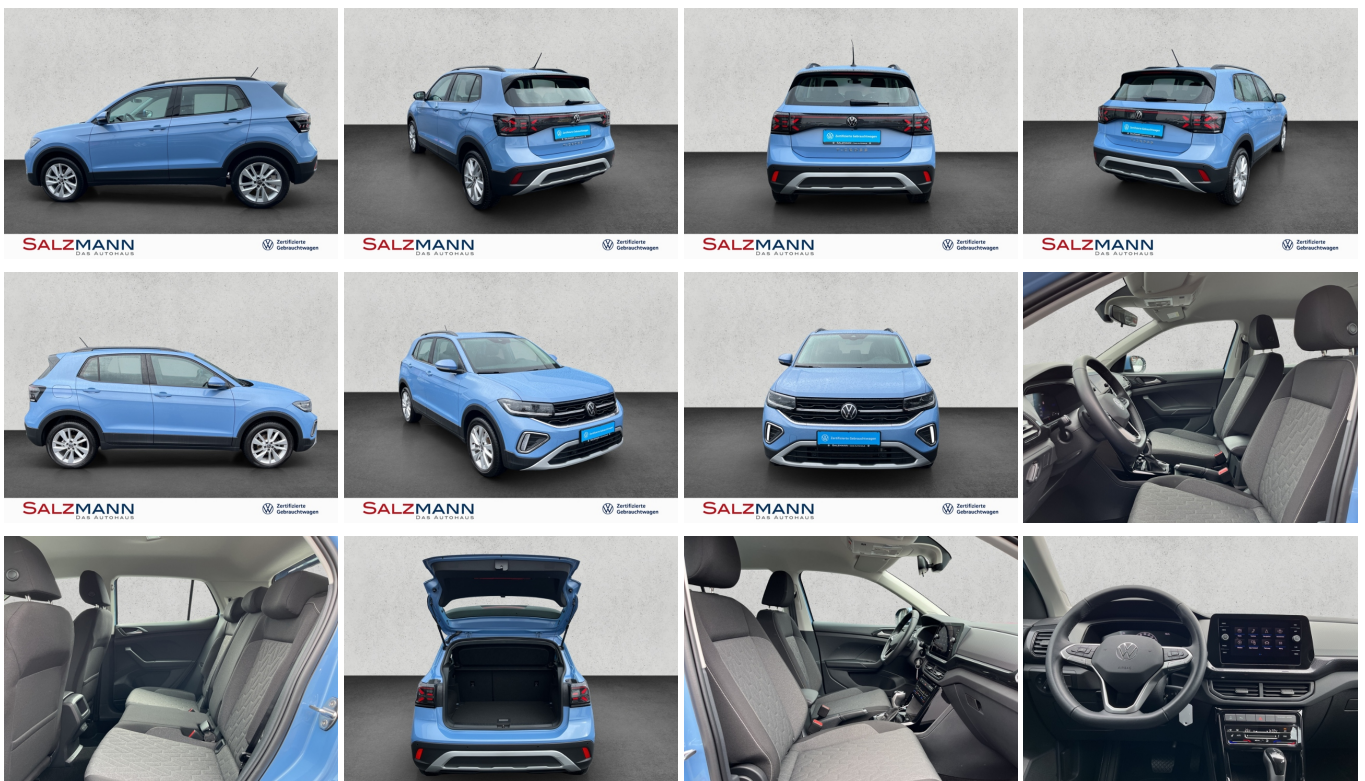

Fahrzeugausstattung

ABS	Abstandstempomat
Android auto	Apple carplay
Berganfahrassistent	Bluetooth
Bordcomputer	Dachreling
ESP	Einparkhilfe
Einparkhilfe Kamera	Einparkhilfe Sensoren hinten
Einparkhilfe Sensoren vorne	Fensterheber
Fernlichtassistent	Freisprecheinrichtung
Geschwindigkeitsbegrenzungsanlage	Isofix Beifahrer
Kindersitzbefestigung	Klimaautomatik
Klimaautomatik	Klimaautomatik 2 zonen
Kurvenlicht	Led-Scheinwerfer
Led-Tagfahrlicht	Lederlenkrad
Leichtmetallfelgen	Lichtsensor
Metallic	Mittelarmlehne
Multifunktionslenkrad	Müdigkeitswarnsystem
Notbremsassistent	Notrufsystem
Pannenkitt	Qualitaetssiegel
Reifen-allwetterreifen	Reifendruckkontrollsystem
Schaltwippen	Servolenkung
Spurhalteassistent	Start Stop Automatik
Tagfahrlicht	Tempomat
Traktionskontrolle	Tuner oder Radio
USB	Verkehrszeichenerkennung
Wegfahrsperr	Zentralverriegelung
blendfreies fernlicht (matrix)	dab-radio
elektrische Seitenspiegel	induktionsladen Smartphones
mp3 Schnittstelle	umklappbarer Beifahrersitz
volldigitales Kombiinstrument