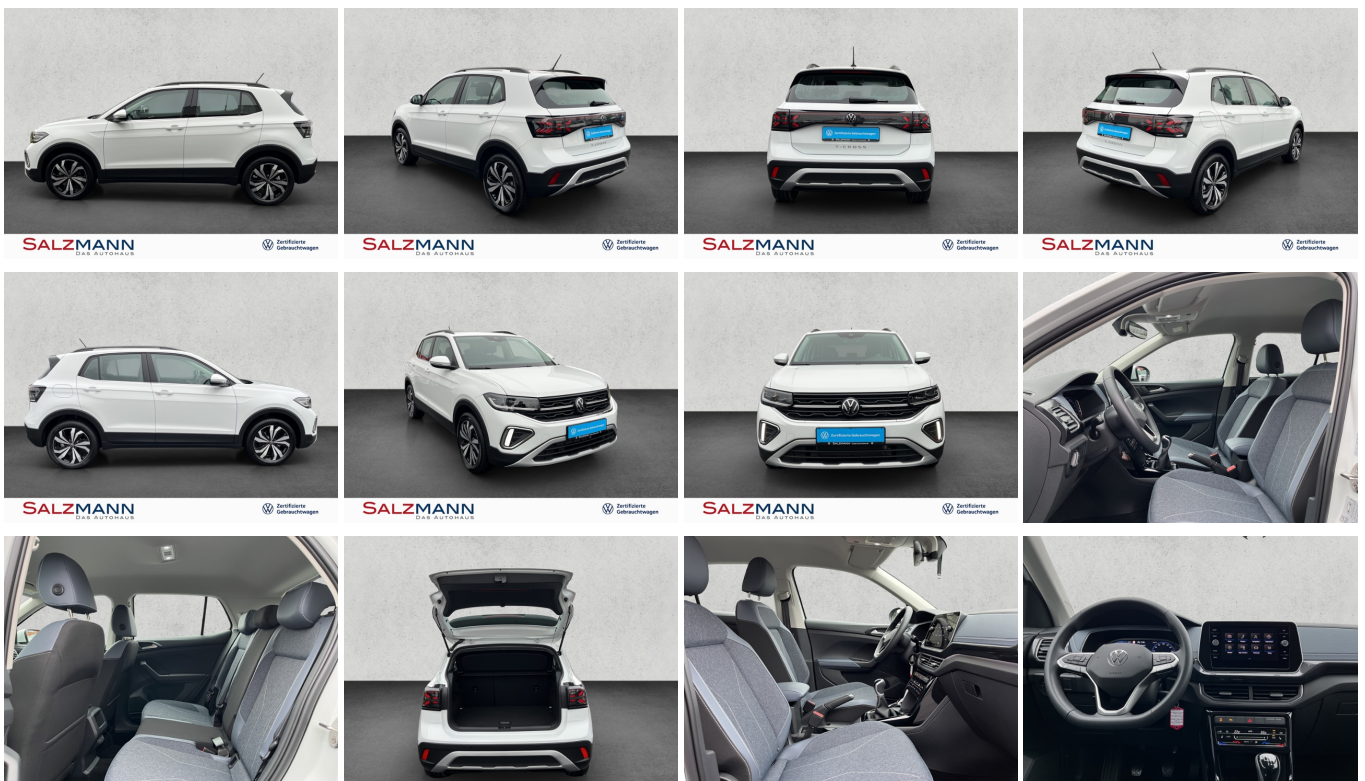

Fahrzeugausstattung

ABS	Abstandstempomat
Android auto	Apple carplay
Berganfahrassistent	Bluetooth
Bordcomputer	Dachreling
ESP	Einparkhilfe
Einparkhilfe Kamera	Einparkhilfe Sensoren hinten
Einparkhilfe Sensoren vorne	Fensterheber
Fernlichtassistent	Freisprecheinrichtung
Geschwindigkeitsbegrenzungsanlage	Isofix Beifahrer
Kindersitzbefestigung	Klimaautomatik
Klimaautomatik	Klimaautomatik 2 zonen
Kurvenlicht	Led-Scheinwerfer
Led-Tagfahrlicht	Lederlenkrad
Leichtmetallfelgen	Lichtsensor
Lordosenstütze	Mittelarmlehne
Multifunktionslenkrad	Müdigkeitssystem
Notbremsassistent	Notrufsystem
Pannenkitt	Qualitätsiegel
Reifendruckkontrollsystem	Servolenkung
Sitzheizung	Sportsitze
Spurhalteassistent	Start Stop Automatik
Tagfahrlicht	Tempomat
Traktionskontrolle	Tuner oder Radio
USB	Verkehrszeichenerkennung
Wegfahrsperr	Zentralverriegelung
ambientes Licht	blendfreies fernlicht (matrix)
dab-radio	elektrische Seitenspiegel
induktionsladen Smartphones	mp3 Schnittstelle
umklappbarer Beifahrersitz	volldigitales Kombiinstrument