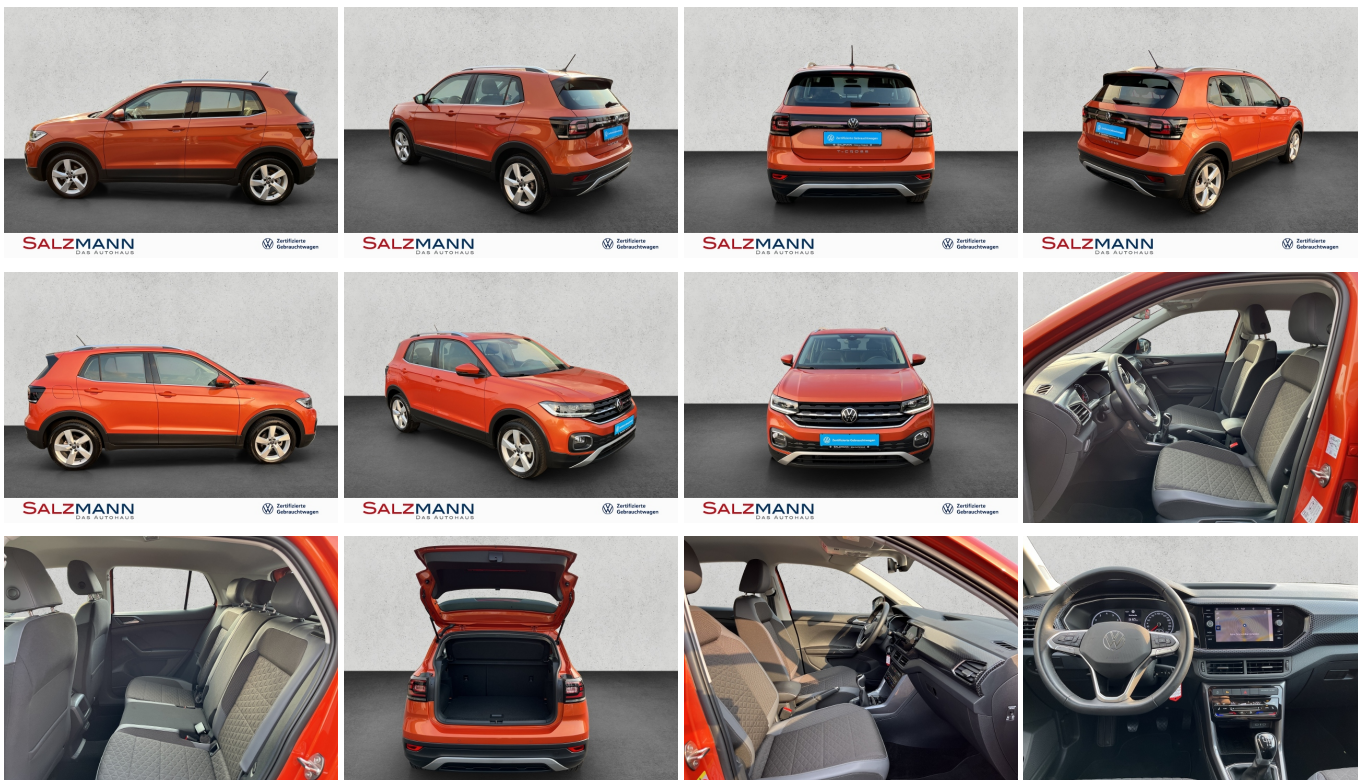

Fahrzeugausstattung

ABS	Abstandstempomat
Android auto	Apple carplay
Berganfahrassistent	Bluetooth
Bordcomputer	Dachreling
ESP	Einparkhilfe
Einparkhilfe Kamera	Einparkhilfe Sensoren hinten
Einparkhilfe Sensoren vorne	Fensterheber
Freisprecheinrichtung	Geschwindigkeitsbegrenzungsanlage
Isofix Beifahrer	Kindersitzbefestigung
Klimaautomatik	Klimaautomatik
Klimaautomatik 2 zonen	Kurvenlicht
Led-Scheinwerfer	Led-Tagfahrlicht
Lederlenkrad	Leichtmetallfelgen
Lichtsensor	Lordosenstütze
Metallic	Mittelarmlehne
Multifunktionslenkrad	Müdigkeitssystem
Navigationssystem	Nebelscheinwerfer
Notbremsassistent	Notrufsystem
Pannenkitt	Qualitätsiegel
Reifendruckkontrollsystem	Servolenkung
Sitzheizung	Sportsitze
Spurhalteassistent	Start Stop Automatik
Tagfahrlicht	Tempomat
Touchscreen	Traktionskontrolle
Tuner oder Radio	USB
Verkehrszeichenerkennung	Wegfahrsperr
Zentralverriegelung	ambientes Licht
dab-radio	elektrische Seitenspiegel
induktionsladen Smartphones	mp3 Schnittstelle
umklappbarer Beifahrersitz