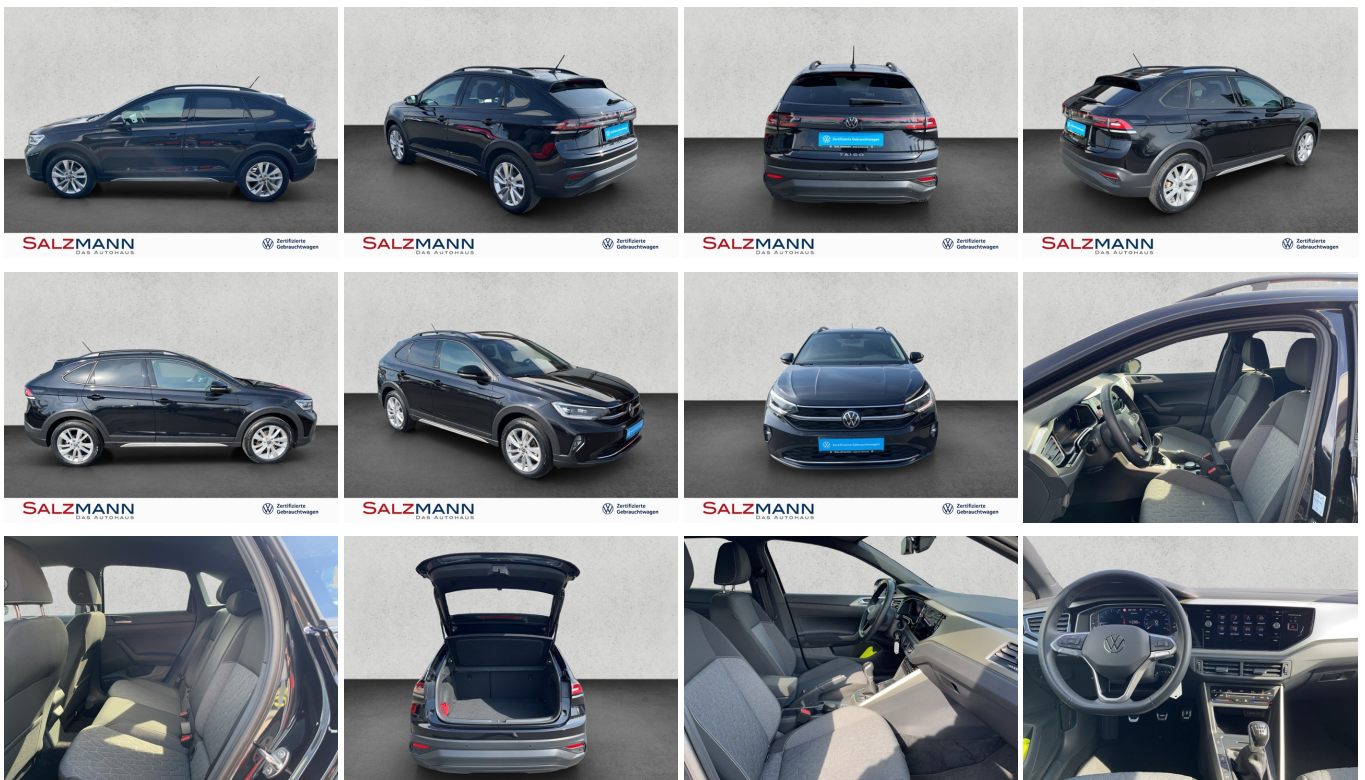

Fahrzeugausstattung

ABS	Android auto
Anhaengerkupplung	Anhängerkupplung abnehmbar
Apple carplay	Berganfahrassistent
Bluetooth	Dachreling
ESP	Einparkhilfe
Einparkhilfe Sensoren hinten	Einparkhilfe Sensoren vorne
Fensterheber	Fernlichtassistent
Freisprecheinrichtung	Geschwindigkeitsbegrenzungsanlage
Innenspiegel automatisch abbl.	Isofix Beifahrer
Kindersitzbefestigung	Klimaautomatik
Klimaautomatik	Klimaautomatik 2 zonen
Kurvenlicht	Led-Scheinwerfer
Led-Tagfahrlicht	Lederlenkrad
Leichtmetallfelgen	Lichtsensor
Metallic	Mittelarmlehne
Multifunktionslenkrad	Musikstreaming integriert
Müdigkeitswarnsystem	Navigationssystem
Nebelscheinwerfer	Notbremsassistent
Notrufsystem	Pannenkitt
Qualitätsiegel	Regensensor
Reifendruckkontrollsystem	Servolenkung
Sitzheizung	Spurhalteassistent
Start Stop Automatik	Tagfahrlicht
Touchscreen	Traktionskontrolle
Tuner oder Radio	USB
Verkehrszeichenerkennung	W-lan
Wegfahrsperr	Zentralverriegelung
ambientes Licht	blendfreies fernlicht (matrix)
dab-radio	elektrische Seitenspiegel
mp3 Schnittstelle	volldigitales Kombiinstrument