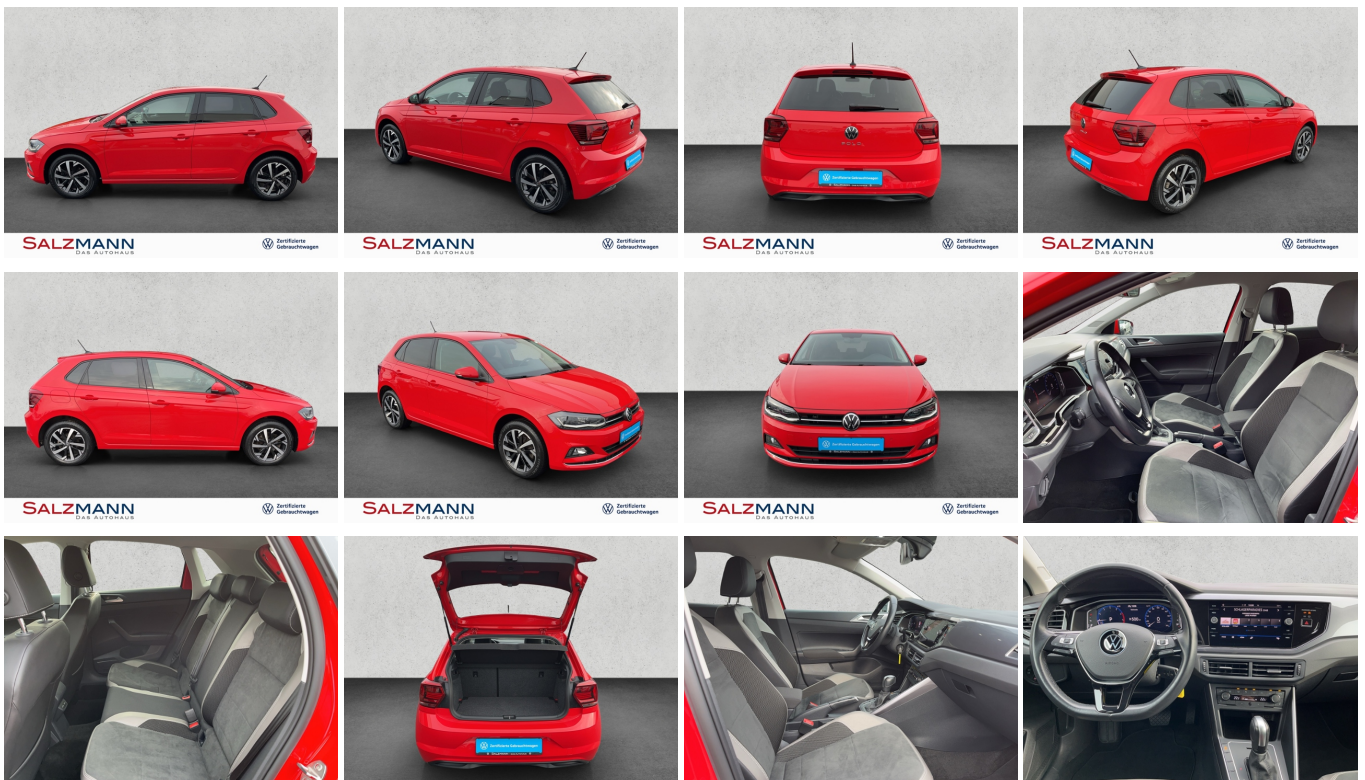

Fahrzeugausstattung

ABS	Abstandstempomat
Android auto	Apple carplay
Berganfahrassistent	Bluetooth
ESP	Einparkhilfe
Einparkhilfe Kamera	Einparkhilfe Sensoren hinten
Einparkhilfe Sensoren vorne	Fensterheber
Freisprecheinrichtung	Geschwindigkeitsbegrenzungsanlage
Innenspiegel automatisch abbl.	Kindersitzbefestigung
Klimaautomatik	Klimaautomatik
Klimaautomatik 2 zonen	Kurvenlicht
Led-Scheinwerfer	Led-Tagfahrlicht
Lederlenkrad	Leichtmetallfelgen
Lichtsensoren	Lordosenstütze
Mittelarmlehne	Multifunktionslenkrad
Musikstreaming integriert	Müdigkeitswarnsystem
Navigationssystem	Nebelscheinwerfer
Nichtraucher Fahrzeug	Notbremsassistent
Notrufsystem	Pannenkitt
Qualitätsiegel	Regensensor
Reifendruckkontrollsystem	Schaltwippen
Servolenkung	Sitzheizung
Sportsitze	Start Stop Automatik
Tagfahrlicht	Tempomat
Touchscreen	Traktionskontrolle
Tuner oder Radio	USB
Verkehrszeichenerkennung	W-lan
Wegfahrsperrung	Winterpaket
Zentralverriegelung	ambientes Licht
dab-radio	elektrische Seitenspiegel
mp3 Schnittstelle	volldigitales Kombiinstrument