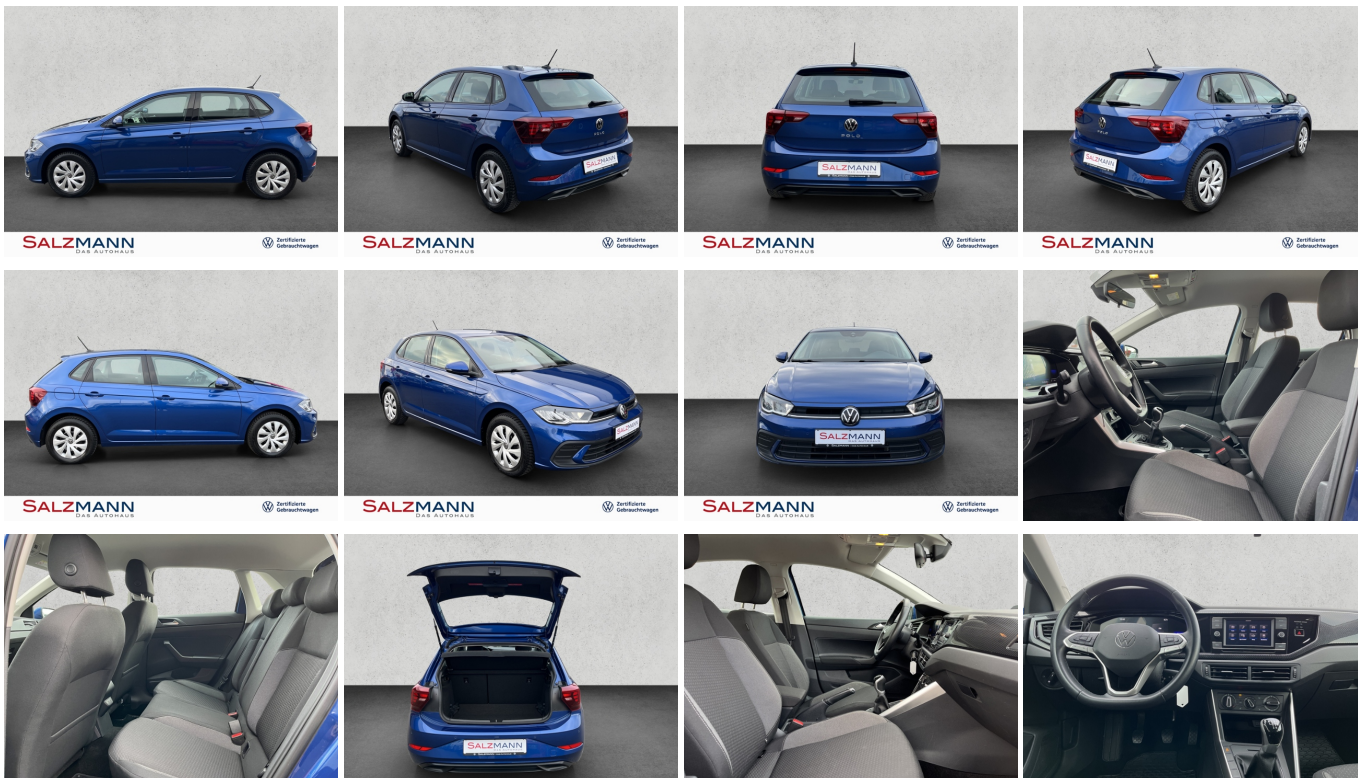

Fahrzeugausstattung

ABS	Android auto
Apple carplay	Berganfahrassistent
Bluetooth	Bordcomputer
ESP	Einparkhilfe
Einparkhilfe Sensoren hinten	Einparkhilfe Sensoren vorne
Fensterheber	Freisprecheinrichtung
Geschwindigkeitsbegrenzungsanlage	Isofix Beifahrer
Kindersitzbefestigung	Klimaanlage
Klimaanlage	Led-Scheinwerfer
Led-Tagfahrlicht	Lederlenkrad
Lichtsensoren	Metallic
Mittelarmlehne	Multifunktionslenkrad
Müdigkeitswarnsystem	Notbremsassistent
Notrufsystem	Pannenkitt
Qualitätsiegel	Reifendruckkontrollsystem
Schaltwippen	Servolenkung
Sitzheizung	Spurhalteassistent
Start Stop Automatik	Tagfahrlicht
Traktionskontrolle	Tuner oder Radio
USB	Wegfahrsperre
Zentralverriegelung	dab-radio
elektrische Seitenspiegel	mp3 Schnittstelle
volldigitales Kombiinstrument